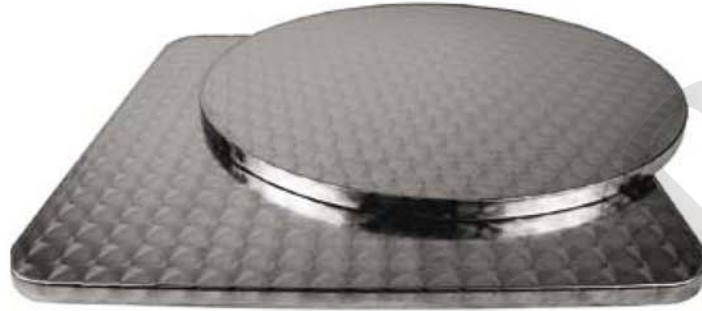

PLATEAUX DE TABLE EN ACIER INOXYDABLE

60x60
70x70
80x80

ø60
ø70

120x80