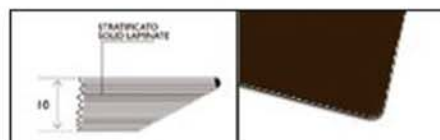

PLATEAUX DE TABLE EN STRATIFIÉ

STRATIFIÉ FULL COLOR BLANC: bord et plateau de même couleur.

Bianco / White

59x59
69x69
79x79

ø59
ø69
ø79

STRATIFIÉ BORD NOIR

Nero / Black

Rosso / Red

Giallo / Yellow

Bianco / White

Avorio / Ivory

59x59
69x69
79x79
89 x 89

ø59
ø69
ø79

STRATIFIÉ FULL COLOR MARRON: bord et plateau de même couleur

Testa di moro / Dark brown

59x59
69x69
79x79
89 x 89