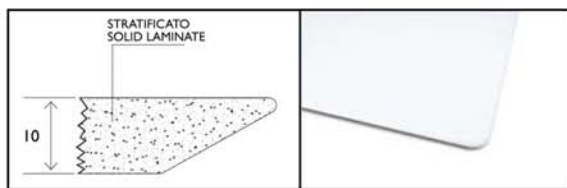

PLATEAUX DE TABLE EN STRATIFIÉ

STRATIFIÉ FULL COLOR BLANC: bord et plateau de même couleur.

Bianco / White

59x59
69x69
79x79

ø59
ø69
ø79

STRATIFIÉ BORD NOIR

Nero / Black

Rosso / Red

Giallo / Yellow

Bianco / White

Avorio / Ivory

59x59
69x69
79x79
89 x 89

ø59
ø69
ø79

STRATIFIÉ FULL COLOR MARRON: bord et plateau de même couleur

Testa di moro / Dark brown

59x59
69x69
79x79
89 x 89